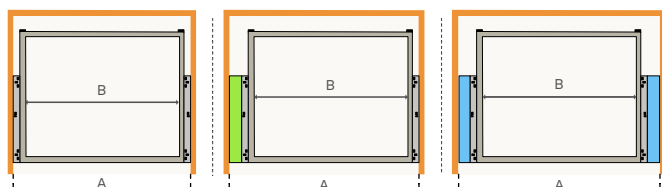

HACK

Prateleira extraível

Referência	Largura int. armário	Prof. min armário	Acabamento	Módulo
641802330199	560-594 mm	450 mm	● Pedra (texturado)	600 mm
641802330200	560-594 mm	450 mm	● Preto (texturado)	600 mm
641802330202	860-894 mm	450 mm	● Pedra (texturado)	900 mm
641802330203	860-894 mm	450 mm	● Preto (texturado)	900 mm
641802330201	798-832 mm	450 mm	● Pedra (texturada)	-

*Outras medidas disponíveis sob consulta

Distanciadores para corrediças

Referência	Material	Acabamento
641805030210	Plástico	● Pedra (texturado)

				
+34 mm	+25 mm	+50 mm		
Sem distanciador	1 distanciador	2 distanciadores	Largura da prateleira (B)	● Ref.
	Largura interna do armário (A)			● Ref.
560-594	585-619	610-644	483 (M60)	641802328755
860-894	885-919	910-944	783 (M90)	641802328757

HACK

Bandeja com divisórias magnéticas

*Usar com prateleira extraível

Referência	Largura int. armário	Acabamento	Módulo
641805030205	483 x 396 x 36 mm	● Pedra texturado	600 mm
641805030206	483 x 396 x 36 mm	● Preto texturado	600 mm
641805030207	683 x 396 x 36 mm	● Pedra texturado	800 mm
641805030208	783 x 396 x 36 mm	● Pedra texturado	900 mm
641805030209	783 x 396 x 36 mm	● Preto texturado	900 mm