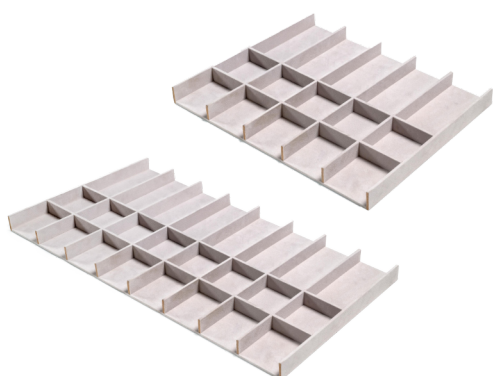

Organizador para gaveta

*Usar com prateleira extraível

Referência	Modelo	Acabamento	Módulo
641801328759	15 divisórias	● Pedra (texturado)	600 mm
641801328760	24 divisórias	● Pedra (texturado)	900 mm