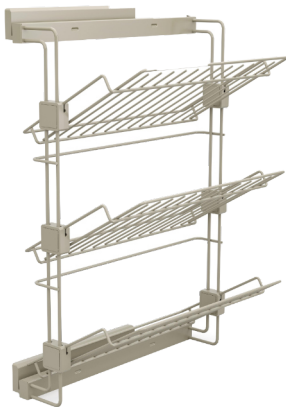

HACK

Sapateira lateral extraível

Referência	Versão	Acabamento
641805029782	Esquerda	● Pedra (texturado)
641805029780	Direita	● Pedra (texturado)
641805029781	Esquerda	● Preto (texturado)
641805029779	Direita	● Preto (texturado)