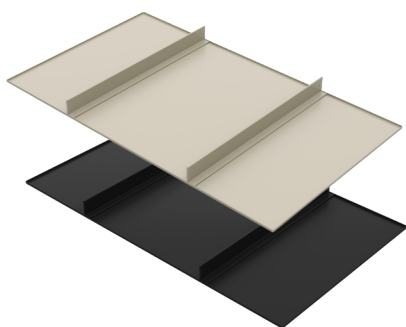

*Outras medidas disponíveis sob consulta

Distanciadores para corrediças

Referência	Material	Acabamento
641805030210	Plástico	● Pedra (texturado)

				
+34 mm	+25 mm	+50 mm		
Sem distanciador	1 distanciador	2 distanciadores	Largura da prateleira (B)	● Ref.
	Largura interna do armário (A)			● Ref.
560-594	585-619	610-644	483 (M60)	641802328755
860-894	885-919	910-944	783 (M90)	641802328757

HACK

Bandeja com divisórias magnéticas

*Usar com prateleira extraível

Referência	Largura int. armário	Acabamento	Módulo
641805030205	483 x 396 x 36 mm	● Pedra texturado	600 mm
641805030206	483 x 396 x 36 mm	● Preto texturado	600 mm
641805030207	683 x 396 x 36 mm	● Pedra texturado	800 mm
641805030208	783 x 396 x 36 mm	● Pedra texturado	900 mm
641805030209	783 x 396 x 36 mm	● Preto texturado	900 mm