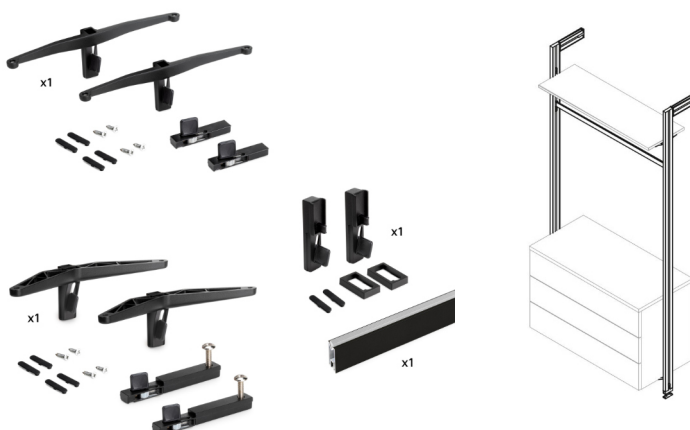

KIT PARA ESTANTE MODULAR

O kit inclui:

- Suportes para 1 prateleira de madeira
- Suportes para 1 módulo
- Suportes para 1 varão

Referência
141806126857

*Kits não incluem prateleiras nem gavetas