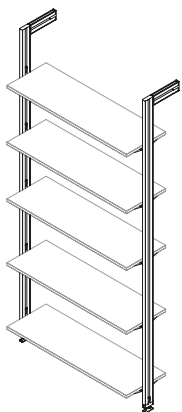

ZERO

Sistema modular de perfis de alumínio

zero

O Zero é um sistema modular composto por perfis de alumínio e acessórios, que permite criar estruturas personalizadas em qualquer espaço.

O que distingue este sistema é a sua facilidade de montagem, que elimina por completo a necessidade de ferramentas. O Zero é ainda extremamente versátil, dado que cada módulo consegue suportar mais de 100 kg, adaptando-se rapidamente a qualquer finalidade, seja closet, estante, divisória ou, até como expositor num espaço comercial.

O Zero possibilita inúmeras combinações graças aos seus acessórios que permitem a utilização de prateleiras de madeira ou vidro, gavetas, varões de roupeiro... dê asas à sua imaginação e componha uma peça de mobiliário exclusiva e adaptada ao seu espaço!

zero

O sistema modular que se ajusta ao seu espaço

Crie uma estrutura personalizada ao seu projeto

Descubra os acessórios imprescindíveis à sua criação

1	Perfil
2	Fixação do perfil à parede
3	União de perfis
4	Nivelador
5	Varão de roupeiro
6	Suporte para varão
7	Suporte para prateleira de madeira
8	Suporte para prateleira de vidro
9	Suporte para gaveta

zero

KITS COMPLETOS

KIT PARA ESTRUTURA MODULAR- 2 | 3 PERFIS

Kit completo de perfis para criar um composição de 1 ou 2 aberturas.

Inclui todos os acessórios para a montagem, tanto para fixação ao chão, como à parede.