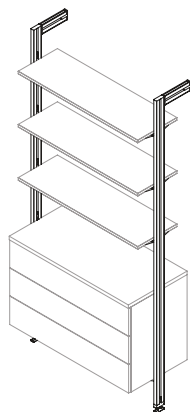

ZERO

Sistema modular de perfis de alumínio

zero

O Zero é um sistema modular composto por perfis de alumínio e acessórios, que permite criar estruturas personalizadas em qualquer espaço.

O que distingue este sistema é a sua facilidade de montagem, que elimina por completo a necessidade de ferramentas. O Zero é ainda extremamente versátil, dado que cada módulo consegue suportar mais de 100 kg, adaptando-se rapidamente a qualquer finalidade, seja closet, estante, divisória ou, até como expositor num espaço comercial.

O Zero possibilita inúmeras combinações graças aos seus acessórios que permitem a utilização de prateleiras de madeira ou vidro, gavetas, varões de roupeiro... dê asas à sua imaginação e componha uma peça de mobiliário exclusiva e adaptada ao seu espaço!

zero

O sistema modular que se ajusta ao seu espaço

Crie uma estrutura personalizada ao seu projeto

Descubra os acessórios imprescindíveis à sua criação

1	Perfil
2	Fixação do perfil à parede
3	União de perfis
4	Nivelador
5	Varão de roupeiro
6	Suporte para varão
7	Suporte para prateleira de madeira
8	Suporte para prateleira de vidro
9	Suporte para gaveta

zero

KITS COMPLETOS

KIT PARA ESTRUTURA MODULAR- 2 | 3 PERFIS

Kit completo de perfis para criar um composição de 1 ou 2 aberturas.

Inclui todos os acessórios para a montagem, tanto para fixação ao chão, como à parede.