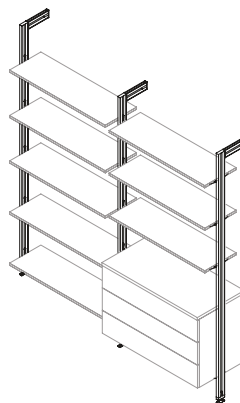

ZERO

Sistema modular de perfis de alumínio

zero

O Zero é um sistema modular composto por perfis de alumínio e acessórios, que permite criar estruturas personalizadas em qualquer espaço.

O que distingue este sistema é a sua facilidade de montagem, que elimina por completo a necessidade de ferramentas. O Zero é ainda extremamente versátil, dado que cada módulo consegue suportar mais de 100 kg, adaptando-se rapidamente a qualquer finalidade, seja closet, estante, divisória ou, até como expositor num espaço comercial.

O Zero possibilita inúmeras combinações graças aos seus acessórios que permitem a utilização de prateleiras de madeira ou vidro, gavetas, varões de roupeiro... dê asas à sua imaginação e componha uma peça de mobiliário exclusiva e adaptada ao seu espaço!

zero

O sistema modular que se ajusta ao seu espaço

Crie uma estrutura personalizada ao seu projeto

Descubra os acessórios imprescindíveis à sua criação

1	Perfil
2	Fixação do perfil à parede
3	União de perfis
4	Nivelador
5	Varão de roupeiro
6	Suporte para varão
7	Suporte para prateleira de madeira
8	Suporte para prateleira de vidro
9	Suporte para gaveta

zero

KITS COMPLETOS

KIT PARA ESTRUTURA MODULAR- 2 | 3 PERFIS

Kit completo de perfis para criar um composição de 1 ou 2 aberturas.

Inclui todos os acessórios para a montagem, tanto para fixação ao chão, como à parede.