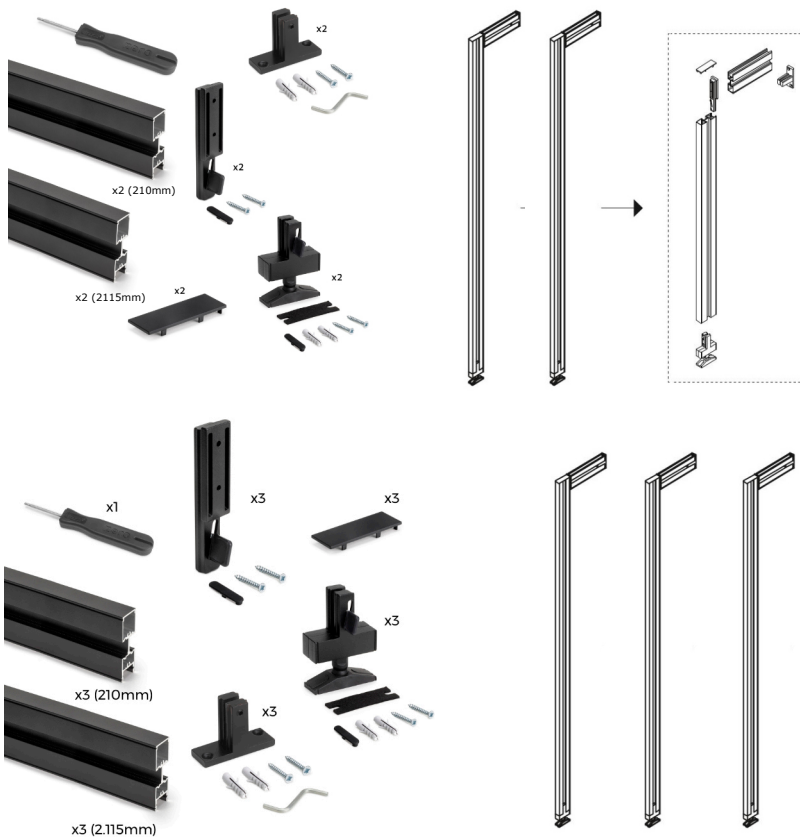

ZERO

Sistema modular de perfis de alumínio

zero

O Zero é um sistema modular composto por perfis de alumínio e acessórios, que permite criar estruturas personalizadas em qualquer espaço.

O que distingue este sistema é a sua facilidade de montagem, que elimina por completo a necessidade de ferramentas. O Zero é ainda extremamente versátil, dado que cada módulo consegue suportar mais de 100 kg, adaptando-se rapidamente a qualquer finalidade, seja closet, estante, divisória ou, até como expositor num espaço comercial.

O Zero possibilita inúmeras combinações graças aos seus acessórios que permitem a utilização de prateleiras de madeira ou vidro, gavetas, varões de roupeiro... dê asas à sua imaginação e componha uma peça de mobiliário exclusiva e adaptada ao seu espaço!

zero

O sistema modular que se ajusta ao seu espaço

Crie uma estrutura personalizada ao seu projeto

Descubra os acessórios imprescindíveis à sua criação

1	Perfil
2	Fixação do perfil à parede
3	União de perfis
4	Nivelador
5	Varão de roupeiro
6	Suporte para varão
7	Suporte para prateleira de madeira
8	Suporte para prateleira de vidro
9	Suporte para gaveta

zero

KITS COMPLETOS

KIT PARA ESTRUTURA MODULAR- 2 | 3 PERFIS

Kit completo de perfis para criar um composição de 1 ou 2 aberturas.

Inclui todos os acessórios para a montagem, tanto para fixação ao chão, como à parede.