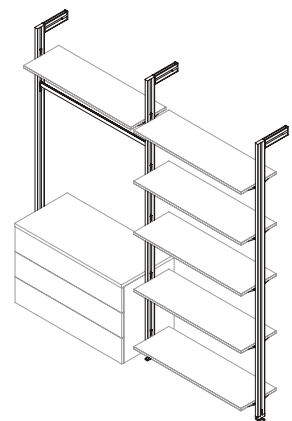

ZERO

Sistema modular de perfis de alumínio

zero

O Zero é um sistema modular composto por perfis de alumínio e acessórios, que permite criar estruturas personalizadas em qualquer espaço.

O que distingue este sistema é a sua facilidade de montagem, que elimina por completo a necessidade de ferramentas. O Zero é ainda extremamente versátil, dado que cada módulo consegue suportar mais de 100 kg, adaptando-se rapidamente a qualquer finalidade, seja closet, estante, divisória ou, até como expositor num espaço comercial.

O Zero possibilita inúmeras combinações graças aos seus acessórios que permitem a utilização de prateleiras de madeira ou vidro, gavetas, varões de roupeiro... dê asas à sua imaginação e componha uma peça de mobiliário exclusiva e adaptada ao seu espaço!

zero

O sistema modular que se ajusta ao seu espaço

Crie uma estrutura personalizada ao seu projeto

Descubra os acessórios imprescindíveis à sua criação

1	Perfil
2	Fixação do perfil à parede
3	União de perfis
4	Nivelador
5	Varão de roupeiro
6	Suporte para varão
7	Suporte para prateleira de madeira
8	Suporte para prateleira de vidro
9	Suporte para gaveta

zero

KITS COMPLETOS

KIT PARA ESTRUTURA MODULAR- 2 | 3 PERFIS

Kit completo de perfis para criar um composição de 1 ou 2 aberturas.

Inclui todos os acessórios para a montagem, tanto para fixação ao chão, como à parede.