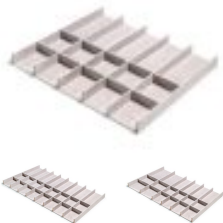

GAVETA ORGANIZADORA HACK

B

A gaveta organizadora está desenhada para guardar jóias e acessórios em roupeiros e closets Hack. É a solução perfeita para montar com o bastidor extraível Hack e realizar combinações com os diferentes acessórios.