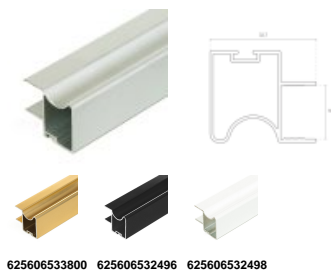

## PERFIL INFERIOR GLOW

Perfil inferior para sistema Glow, em alumínio.

CÓDIGO	ACABAMENTO	PESO	LARGURA
200406528561	Anodizado mate	18,5 kg	3100mm

## PERFIL PUXADOR ROUPEIRO SLIDE-B

Perfil de puxador para roupeiro em alumínio.

625606533800 625606532496 625606532498

CÓDIGO	ACABAMENTO	LARGURA
625606532498	Branco	2,6mt
625606532550	Cromado mate	2,6mt
625606533800	Dourado	2500mm
625606532496	Preto	2,6mt