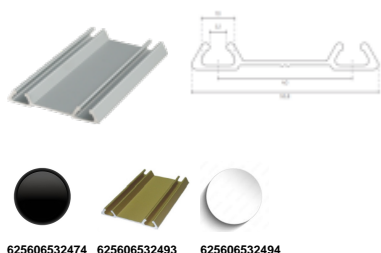

CALHA INFERIOR ROUPEIRO SLIDE-B

Calha inferior para roupeiro, em alumínio.

625606532474 625606532493 625606532494

CÓDIGO	ACABAMENTO	LARGURA
625606532494	Branco	5mt
625606532769	Cromado mate	2mt
625606532768	Cromado mate	3mt
625606532473	Cromado mate	5mt
625606532493	Dourado	5mt
625606532474	Preto	5mt