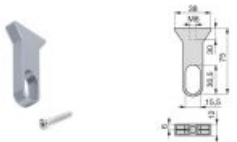

SUPORTE CENTRAL VARÃO

Suporte central para varão de roupeiro oval, em alumínio.