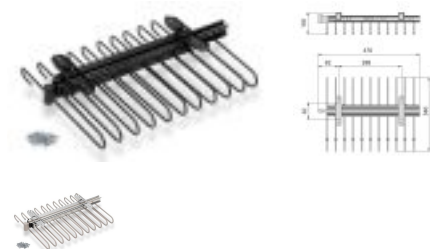

641805029790

CÓDIGO	ACABAMENTO	CAIXA
641805029790	Cinzeno pedra	1
641805028195	Preto mate	1