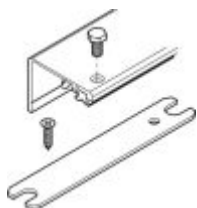

PERFIL DE LIGAÇÃO CONCEPTA

Kit perfil de ligação entre painéis.

CÓDIGO	APLICAÇÃO	LARGURA	CAIXA
228606523835	1 porta	650mm	1
228606523836	1 porta	900mm	1