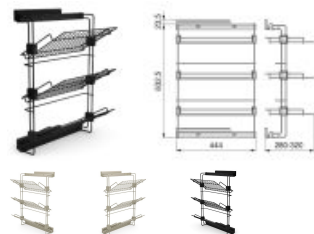

641805029780 641805029782 641805029779

CÓDIGO	ACABAMENTO	LARGURA	ALTURA	CAIXA
641805029780	Cinzeno pedra	444mm	656mm	1
641805029782	Cinzeno pedra	444mm	656mm	1
641805029779	Preto mate	444mm	656mm	1
641805029781	Preto mate	444mm	656mm	1

PORTA CALÇAS HACK

B

Porta-calças extraível com 11 varetas que permite organizar de forma eficiente o espaço no interior de roupeiros e closets, facilitando o acesso às peças de roupa. Em aço cromado, dispõe de corredeiras de rolamentos com extração total.