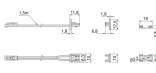

ACESSÓRIOS APLIQUE SUPERFÍCIE

B

Acessórios para luminária LED Pyxis com montagem de superfície, especialmente desenvolvidos para criar várias luminárias de comprimento reduzido. Permitem cortar a luminária original conforme as medidas desejadas, oferecendo um design limpo e profissional com menos desperdício de material.