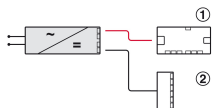

TRANSFORMADOR 24V

B

Transformador 24V com função de comutação. Com proteção contra sobrecarga.

CÓDIGO	VERSÃO	TIPO DE PRODUTO	CONTEXTO	CAIXA
728607530615	20W		24V	1
728607530616	40W		24V	1
728607533969	60W		24V	1
728607531969	90W		24V	1

IMPRESINDIVEIS:

728607518902 CABO P/TRANSFORMADOR LED 2MT 833.89.002