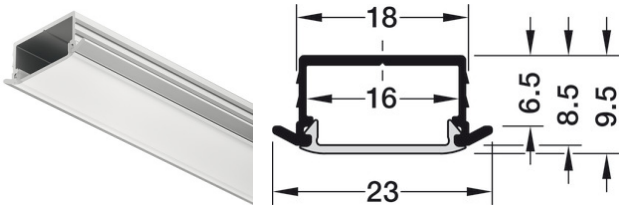

CÓDIGO	ACABAMENTO	TIPO DE PRODUTO	LARGURA	CAIXA
728607526506	Anodizado mate		2500mm	1

TOMADAS E PASSA CABOS

PASSA CABOS IN.22.140

Passa cabos em alumínio.

CÓDIGO	ACABAMENTO	TIPO DE PRODUTO	DIAMETRO	ALTURA	CAIXA
106407613089	Inox satinado		60mm	21,5mm	12
106407622915	Inox satinado		80mm	21,5mm	12
106407630941	Preto		60mm	21,5mm	12
106407631013	Preto		80mm	21,5mm	12