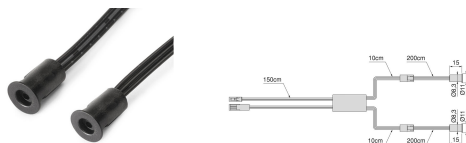

SENSOR DUPLO DE APROXIMAÇÃO

Sensor de interruptor duplo projetado para o acionamento de luminárias LED de 12V ou 24V DC. Com função dimmer.

CÓDIGO	ACABAMENTO	VERSÃO	TIPO DE PRODUTO	APLICAÇÃO	CAIXA
741807533542	Preto	36W, 72W		Proximidade, Regulação de intensidade	4

SENSOR MOVIMENTO LED

Sensor de movimento projetado para acender e apagar luminárias LED de 12V ou 24V DC, ideal para áreas de passagem, vestiários, armários, corredores e escadas. Campo de detecção de 90° e distância de 2,5m.