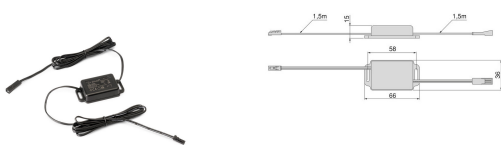

SENSOR OCULTO LED

Sensor de contato oculto projetado para ligar e desligar luminárias LED de 12V ou 24V DC, ideal para uso em cabeceiras de camas. Pode ser ocultado atrás de uma superfície e é ativado ao tocar essa superfície, pois gera um campo de detecção de 30mm e é ativado por proximidade.