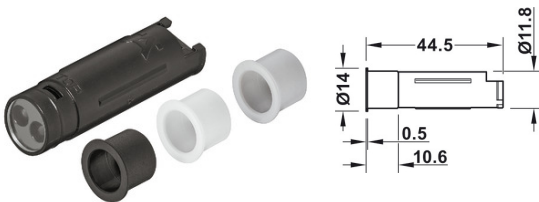

SENSOR SWITCH DIMMER

B

Sensor de porta e dimmer, fornecido com 1 interruptor de sensor ajustável e 3 capas de cobertura (branca, cinza, preta)-

CÓDIGO	ACABAMENTO	VERSÃO	TIPO DE PRODUTO	APLICAÇÃO	CAIXA
728607531931	Preto	0,30W		Movimento, Regulação de intensidade	1

● **IMPRESINDIVEIS:**

728607522254 CABO CONECTOR LOOX 2MT 833.89.142
728607522500 CABO DIVISOR LOOX 500mm 833.89.140
728607522277 CABO P/SENSOR LOOX 1MT Ø12mm 833.89.141

● **ACESSÓRIOS:**

728607532251 CAIXA P/SENSOR LOOX Ø12mm CINZA 833.89.331 (p. 17)
728607532250 CAIXA P/SENSOR LOOX Ø12mm BRANCA 833.89.330
728607532252 CAIXA P/SENSOR LOOX Ø12mm PRETA 833.89.332