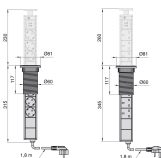

TORRE TOMADAS VERTIKAL

Tomada Vertikal com USB inclui: 3 tomadas do tipo Schuko, 2 tomadas USB, LED sinalizador on/off.

CÓDIGO	MODELO	ACABAMENTO	TIPO DE PRODUTO	DIAMETRO	CAIXA	PROFUNDIDADE
141807517547	3 tomada + 2 USB	Alumínio mate		60mm	1	315mm
741807527124	3 tomada + 2 USB	Branco		60mm	1	315mm