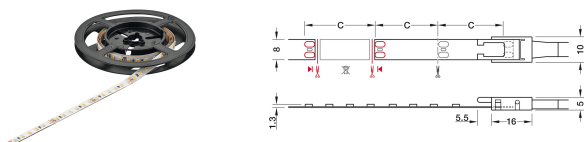

FITA LED 3074 5MT

Rolo de fita LED Loox5. Tensão nominal de 24V. Largura da fita 8mm. Potência/m de 9,6 W.

B

CÓDIGO	MODELO	VERSÃO	TIPO DE PRODUTO	CONTEXTO	LARGURA	CAIXA
728607533961	2700K	9,6W		24V	5mt	1, 30
728607533962	3000K	9,6W		24V	5mt	1, 30
728607533963	4000K	9,6W		24V	5mt	1, 30
728607533964	5000K	9,6W		24V	5mt	1, 30

IMPRESINDIVEIS:

728607524412 CABO LOOX5 24V P/ FITA LED 8mm 2000mm 833.95.706 (p. 15)
728607518902 CABO P/TRANSFORMADOR LED 2MT 833.89.002
728607533969 TRANSFORMADOR LOOX5 60W 833.75.938
728607530616 TRANSFORMADOR LOOX5 40W 833.75.935
728607530615 TRANSFORMADOR LOOX5 20W 833.75.933 (p. 15)
728607531969 DRIVER LOOX5 24V 90W 833.75.937