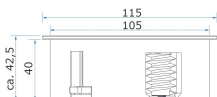

CÓDIGO	MODELO	ACABAMENTO	VERSÃO	TIPO DE PRODUTO	DIAMETRO	CAIXA	PROFUNDIDADE
743207534043	2 tomadas	Branco	15W		105mm	1	40mm