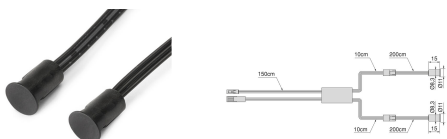

SENSOR DUPLO DE TOQUE

B

Sensor de contato duplo projetado para ligar e desligar luminárias LED de 12V ou 24V DC, ideal para uso em cabeceiras de camas. Ativado por contato, ligando ou desligando a luminária ao tocá-lo. Com dimmer.