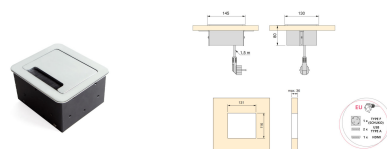

MULTICONECTOR ATOM 14

Multiconector Atom inclui: 1 tomada do tipo Schuko, 2 entradas USB, 1 entrada RJ45 e 1 entrada HDMI.