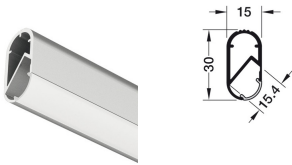

VARÃO ROUPEIRO ILUMINADO

Varão de roupeiro Loox Perfil 5105 para fitas de LED de 10mm. Capacidade de carga do varão: 20 kg/m.

CÓDIGO	ACABAMENTO	TIPO DE PRODUTO	MATERIAL	LARGURA	CAIXA
728607526685	Anodizado mate		Alumínio	2500mm	1

IMPRESINDIVEIS:

685607209474 SUP. CENTRAL P/VARÃO ALUMINIO
685607219330 SUPORTE LATERAL P/VARÃO CR. MATE F25012