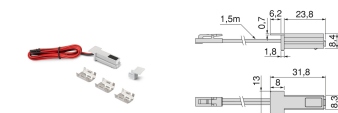

CÓDIGO	ACABAMENTO	TIPO DE PRODUTO	CONTEXTO	MATERIAL	LARGURA	CAIXA
741807534221	Cinza		24V	Plástico	1500mm	6
741807534220	Preto		24V	Plástico	1500mm	6

741807534220

SENSOR SWITCH/DIMMER PYXIS

B

O sensor switch/dimmer para a luminária LED Pyxis com montagem embutida é uma solução avançada e elegante para o controlo da iluminação. Graças à tecnologia de infravermelhos, permite ligar e desligar a luminária de forma progressiva, com um alcance de deteção por proximidade de 5cm.