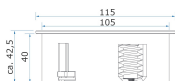

TOMADA TWIST 2 TOMADAS PRETO

Tomada TWIST, com design compacto ideal para integrar em mesas ou bancadas de cozinha. Tampa giratória para opção oculta.

CÓDIGO	MODELO	ACABAMENTO	VERSÃO	TIPO DE PRODUTO	DIAMETRO	PROFUNDIDADE	CAIXA
743207531968	1 tomada + 2 USB	Preto	15W		105mm	40mm	-
743207531966	2 tomadas	Preto	15W		105mm	40mm	1

743207531968