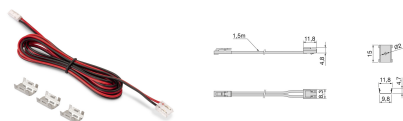

ILUMINAÇÃO

- 5 PYXIS
- 10 12V
- 13 24V
- 16 SENSORES
- 21 INTERRUPTORES
- 23 CALHAS
- 26 TOMADAS E PASSA CABOS
- 31 ACESSÓRIOS

PYXIS

CABO PYXIS MINILED

B

Cabo para a luminária LED Pyxis com montagem embutida. O kit inclui todos os elementos necessários: um cabo com conector transparente e 3 cliques de fixação. Inclui um cabo de alimentação de 1,5mt com conector Miniled, compatível com conversores de 24V DC (não incluído).