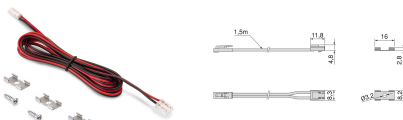

ILUMINAÇÃO

- 5 PYXIS
- 10 12V
- 13 24V
- 16 SENSORES
- 21 INTERRUPTORES
- 23 CALHAS
- 26 TOMADAS E PASSA CABOS
- 31 ACESSÓRIOS

PYXIS

CABO PYXIS MINILED

B

Cabo para a luminária LED Pyxis com montagem embutida. O kit inclui todos os elementos necessários: um cabo com conector transparente e 3 cliques de fixação. Inclui um cabo de alimentação de 1,5mt com conector Miniled, compatível com conversores de 24V DC (não incluído).

CÓDIGO	TIPO DE PRODUTO	CONTEXTO	MATERIAL	LARGURA	CAIXA
741807534618		24V	Plástico	1500mm	8

CONECTOR LIGAÇÃO PYXIS

B

Conector L para ligação da luminária Pyxis LED. Permite ligar luminárias até 5m de comprimento com ângulos de 90°, sendo necessário cortar os perfis numa esquadria de 45°.