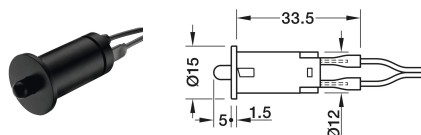

INTERRUPTOR DE CONTACTO PORTA

B

Interruptor de contacto para porta com cabo, porta aberta = luz acesa, porta fechada = luz apagada. Fornecido com 1 interruptor com cabo.