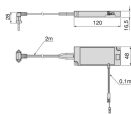

TRANSFORMADOR LED SMART

B

Transformador de tensão constante para Iluminações de tecnologia LED, eficiente em termos de consumo de energia, uma vez que possui um fator de potência elevatórias.

741807533079 741807532635

CÓDIGO	VERSÃO	TIPO DE PRODUTO	CONTEXTO	CAIXA
741807533539	15W		12V	4
741807533079	30W		12V	4
741807532635	60W		12V	4

IMPRESINDIVEIS:

741807532636 CABO LED LYNX 12V-24V MINILED 8mm 1,5MT 5204820 (p. 32)