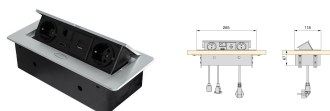

MULTICONECTOR ATOM 26

Multiconector com 2 tomadas, 1 conector HDMI, 1 porta de rede RJ45, 1 conector USB A e 1 conector USB C.