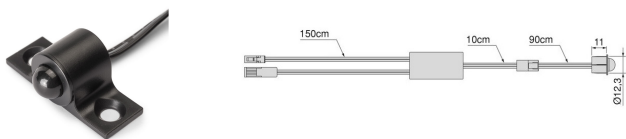

CÓDIGO	ACABAMENTO	VERSÃO	TIPO DE PRODUTO	APLICAÇÃO	CAIXA
741807533540	Preto	36W, 72W		Movimento	4