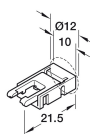

CABO PARA TRANSFORMADOR

B

Cabo para transformadores de 24V.

CÓDIGO	ACABAMENTO	TIPO DE PRODUTO	CONTEXTO	LARGURA	CAIXA
728607524410	Preto		24V	100mm	1
728607523757	Preto		24V	500mm	1
728607524412	Preto		24V	2000mm	1