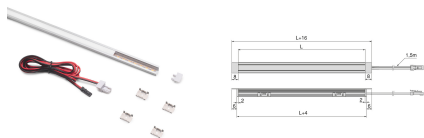

LED DE SUPERFÍCIE 2700K

B

Luminária LED de superfície Pyxis. LED de forma longitudinal para iluminar áreas alongadas em cozinhas, corredores ou armários. Pode ser cortada e conectada a cada LED (8mm), para poder ajustar o comprimento. O difusor homogeniza a luz e pode colocar-se em posição reta ou ligeiramente inclinado. 8W/m.

CÓDIGO	MODELO	ACABAMENTO	TIPO DE PRODUTO	CONTEXTO	MATERIAL	LARGURA	CAIXA
741807534608	2700K	Anodizado mate		24V	Alumínio, Plástico	2,3mt	6
741807534610	2700K	Anodizado mate		24V	Alumínio, Plástico	2,9mt	6
741807534609	2700K	Preto		24V	Alumínio, Plástico	2,3mt	6
741807534611	2700K	Preto		24V	Alumínio, Plástico	2,9mt	6

LED DE ENCASTRE PYXIS 4000K

B

Luminária LED de forma longitudinal para iluminar áreas alongadas em cozinhas, corredores ou armários. Pode ser cortada e conectada a cada LED (8mm), para poder ajustar o comprimento. O difusor homogeniza a luz e pode colocar-se em posição reta ou ligeiramente inclinado. 8W/m

CÓDIGO	MODELO	ACABAMENTO	TIPO DE PRODUTO	CONTEXTO	MATERIAL	LARGURA	CAIXA
741807534601	4000K	Anodizado mate		24V	Alumínio, Plástico	2,3mt	6
741807534603	4000K	Anodizado mate		24V	Alumínio, Plástico	2,9mt	6
741807534602	4000K	Preto		24V	Alumínio, Plástico	2,3mt	6
741807534604	4000K	Preto		24V	Alumínio, Plástico	2,9mt	6

IMPRESCINDÍVEIS:

741807534219 CABO PYXIS 24V 48W 1,5MT MINILED 5228520 (p. 6)
741807534218 CABO E ACESSÓR. PYXIS 24V 48W 1,5MT CINZA 5225421 (p. 8)

LED DE SUPERFÍCIE 4000K

B

Luminária LED de superfície Pyxis. LED de forma longitudinal para iluminar áreas alongadas em cozinhas, corredores ou armários. Pode ser cortada e conectada a cada LED (8mm), para poder ajustar o comprimento. O difusor homogeniza a luz e pode colocar-se em posição reta ou ligeiramente inclinado. 8W/m.