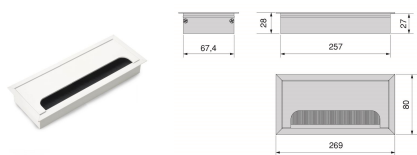

PASSA CABOS RETANGULAR

B

Passa-cabos retangular embutido para mesa.

CÓDIGO	ACABAMENTO	TIPO DE PRODUTO	LARGURA	ALTURA	CAIXA
141807623552	Anodizado mate		269mm	27mm	5
141807631890	Branco		269mm	27mm	5

141807623552