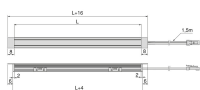

LED DE ENCASTRE PYXIS 2700K

B

Luminária LED de forma longitudinal para iluminar áreas alongadas em cozinhas, corredores ou armários. Pode ser cortada e conectada a cada LED (8mm), para poder ajustar o comprimento. O difusor homogeniza a luz e pode colocar-se em posição reta ou ligeiramente inclinado. 8W/m.