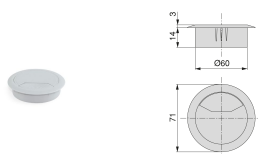

PASSA CABOS

Passa-cabos circular para encastrar na superfície do móvel, em plástico.