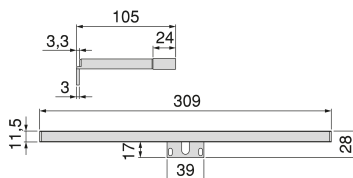

APLIQUE LED TAURUS

O foco de LED para espelho de WC Taurus tem um design sofisticado e extrafino com um difusor opala que homogeneiza a luz branca fria. Solução funcional e decorativa com protecção IP44 para ambientes húmidos.

CÓDIGO	MODELO	ACABAMENTO	TIPO DE PRODUTO	LARGURA	CAIXA
741807532039	6000K	Cromado		300mm	5

CABO LED LYNX

Cabo Lynx H para tiras de LED de 12V DC e 24V DC com conexão Miniled.

CÓDIGO	TIPO DE PRODUTO	LARGURA	CAIXA
741807532636		1500mm	10