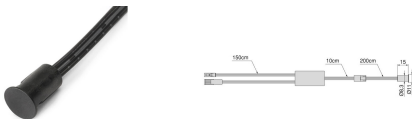

● **IMPRESINDIVEIS:**

728607522277 CABO P/SENSOR LOOX 1MT Ø12mm 833.89.141
728607522500 CABO DIVISOR LOOX 500mm 833.89.140
728607522254 CABO CONECTOR LOOX 2MT 833.89.142

SENSOR SIMPLES DE TOQUE

B

Sensor de contato simples projetado para ligar e desligar luminárias LED de 12V ou 24V DC, ideal para uso em cabeceiras de camas. Ativado por contato, ligando ou desligando a luminária ao tocá-lo. Com dimmer.