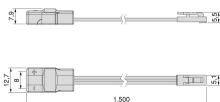

CABO LED LYNX

Cabo Lynx H para tiras de LED de 12V DC e 24V DC com conexão Miniled.

CÓDIGO	TIPO DE PRODUTO	LARGURA	CAIXA
741807532636		1500mm	10