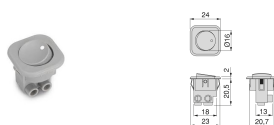

INTERRUPTORES

INTERRUPTOR ON/OFF DE EMBUTIR

B

Interruptor de pressão para embutir. Função de comutação ligar/desligar.

CÓDIGO	ACABAMENTO	TIPO DE PRODUTO	MATERIAL	DIAMETRO	CAIXA
728607519846	Cinza		Plástico	12mm	1, 50
728607518910	Preto		Plástico	12mm	1, 50

728607518910

INTERRUPTOR DE ENCASTRAR Ø21

B

Interruptor para ligar e desligar as luzes manualmente. Projetado para instalação discreta em móveis de casa e escritório.

CÓDIGO	ACABAMENTO	TIPO DE PRODUTO	DIAMETRO	CAIXA	PROFUNDIDADE
741807532076	Branco		21mm	10	21mm
741807532074	Cinza		21mm	10	21mm