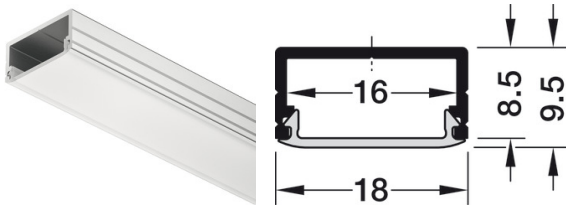

PERFIL PARA LED LOOX

Perfil de alumínio e difusor 2190 para fitas LED Loox.

CÓDIGO	ACABAMENTO	TIPO DE PRODUTO	LARGURA	CAIXA
728607526436	Anodizado mate		2500mm	1