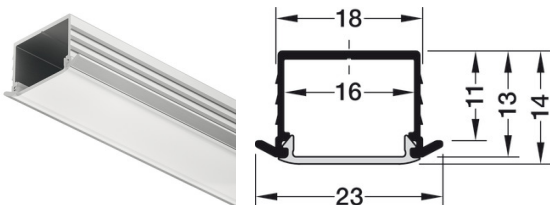

PERFIL PARA LED LOOX

Perfil de alumínio e difusor 1191 para fitas LED Loox.

CÓDIGO	ACABAMENTO	TIPO DE PRODUTO	LARGURA	CAIXA
728607526570	Anodizado mate		2500mm	1