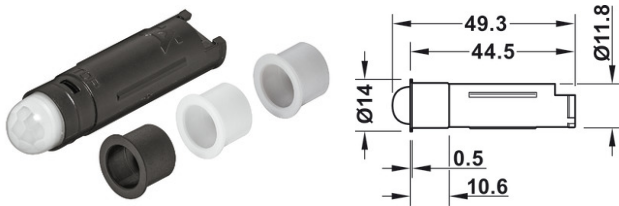

SENSOR MOVIMENTO

B

Detector de movimento (tempo de atraso ajustável). Fornecido com 1 detector de movimento ajustável e 3 capas de cobertura (branca, cinza, preta).