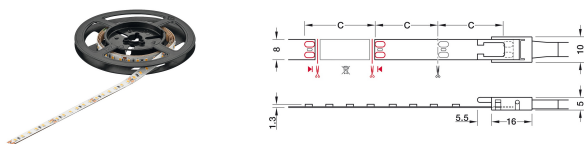

FITA LED 3071 5MT

Rolo de fita LED Loox5. Tensão nominal de 24V. Largura da fita 8mm. Potência/m de 4,80.

B

CÓDIGO	MODELO	VERSÃO	TIPO DE PRODUTO	CONTEXTO	LARGURA	CAIXA
728607533954	2700K	4,8W		24V	5mt	1, 30
728607533955	3000K	4,8W		24V	5mt	1, 30
728607533956	4000K	4,8W		24V	5mt	1, 30
728607533957	5000K	4,8W		24V	5mt	1, 30

IMPRESINDIVEIS:

728607524412 CABO LOOX5 24V P/ FITA LED 8mm 2000mm 833.95.706 (p. 15)
728607518902 CABO P/TRANSFORMADOR LED 2MT 833.89.002
728607533969 TRANSFORMADOR LOOX5 60W 833.75.938
728607530616 TRANSFORMADOR LOOX5 40W 833.75.935
728607530615 TRANSFORMADOR LOOX5 20W 833.75.933 (p. 15)
728607531969 DRIVER LOOX5 24V 90W 833.75.937