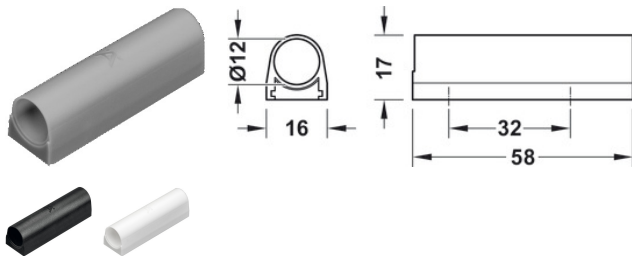

TAMPA PARA SENSOR/INTERRUPTOR

B

Tampa/caixa para sensores e interruptores, para fixação com parafuso e cola.

728607532252 728607532250

CÓDIGO	ACABAMENTO	TIPO DE PRODUTO	DIAMETRO	CAIXA
728607532250	Branco		12mm	1
728607532251	Cinza		12mm	1
728607532252	Preto		12mm	1

CABO DIVISOR

B

Cabo com conector snap-in.

CÓDIGO	ACABAMENTO	TIPO DE PRODUTO	LARGURA	CAIXA
728607522500	Preto		500mm	1
728607522277	Preto		1000mm	1
728607522254	Preto		2000mm	1