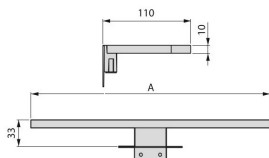

APLIQUE LED AQUARIUS

O sistema de iluminação LED Aquarius tem protecção para ambientes húmidos IP44 e um elegante desenho em acabamento cromado. Tecnologia LED de baixo consumo, não requer o uso de transformador adicional.