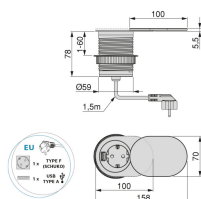

743207531968

TOMADA VERTIKAL

A tomada inclui 1 entrada do tipo Schuko com limite de entrada de carga 3500W e 1 entrada USB.

CÓDIGO	MODELO	ACABAMENTO	TIPO DE PRODUTO	DIAMETRO	CAIXA	PROFUNDIDADE
741807523830	1 tomada + 1 USB	Inox		60mm	1	78mm