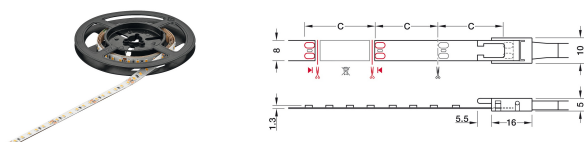

FITAL LED 3071 50MT

Rolo de fita LED Loox5. Tensão nominal de 24V. Largura da fita 8mm. Potência/m de 4,80.

B

CÓDIGO	MODELO	VERSÃO	TIPO DE PRODUTO	CONTEXTO	LARGURA	CAIXA
728607533958	2700K	4,8W		24V	50mt	1, 10
728607533959	3000K	4,8W		24V	50mt	1, 10
728607533960	4000K	4,8W		24V	50mt	1, 10
728607518912	5000K	4,8W		24V	50mt	1, 10

IMPRESINDIVEIS:

728607524412 CABO LOOX5 24V P/ FITA LED 8mm 2000mm 833.95.706 (p. 15)
728607518902 CABO P/TRANSFORMADOR LED 2MT 833.89.002
728607533969 TRANSFORMADOR LOOX5 60W 833.75.938
728607530616 TRANSFORMADOR LOOX5 40W 833.75.935
728607530615 TRANSFORMADOR LOOX5 20W 833.75.933 (p. 15)
728607531969 DRIVER LOOX5 24V 90W 833.75.937