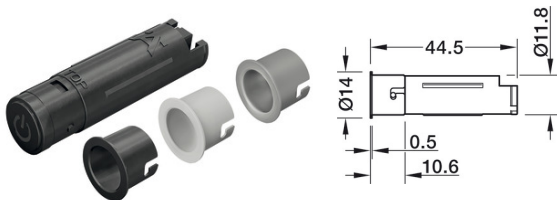

SENSOR LED SMART

B

Sensor LED Smart, concebido para controlar a ligação e a desativação de luminárias LED de 12V ou 24V DC por proximidade. Ativado por alcance de deteção de 6cm ao abrir ou fechar uma porta de batente ou pivotante. Graças à lente dupla, é ideal para instalação em armários de um único compartimento com duas portas com dobradiças, acendendo a luminária independentemente da porta que for aberta.

CÓDIGO	MODELO	ACABAMENTO	VERSÃO	TIPO DE PRODUTO	CONTEXTO	CAIXA
741807533275	Duplo	Preto	36W, 72W		12V, 24V	4

● **IMPRESINDIVEIS:**

741807533539 TRANSFORMADOR LED SMART 15W 5152020 (p. 12)
741807533079 TRANSFORMADOR LED SMART 12V 30W MINILED 5152120

SENSOR TOUCH DIMMER

B

Sensor de toque com dimmer. Para montagem em furo 12mm. Traz 3 tampas de cobertura (branco, cinza, preto).