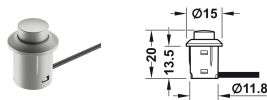

INTERRUPTORES

INTERRUPTOR ON/OFF DE EMBUTIR

B

Interruptor de pressão para embutir. Função de comutação ligar/desligar.

CÓDIGO	ACABAMENTO	TIPO DE PRODUTO	MATERIAL	DIAMETRO	CAIXA
728607519846	Cinza		Plástico	12mm	1, 50
728607518910	Preto		Plástico	12mm	1, 50