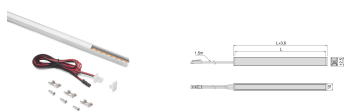

LED DE SUPERFÍCIE 4000K

B

Luminária LED de superfície Pyxis. LED de forma longitudinal para iluminar áreas alongadas em cozinhas, corredores ou armários. Pode ser cortada e conectada a cada LED (8mm), para poder ajustar o comprimento. O difusor homogeniza a luz e pode colocar-se em posição reta ou ligeiramente inclinado. 8W/m.