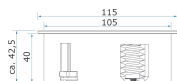

B

Tomada TWIST, com design compacto ideal para integrar em mesas ou bancadas de cozinha. Tampa giratória para opção oculta.

CÓDIGO	MODELO	ACABAMENTO	VERSÃO	TIPO DE PRODUTO	DIAMETRO	PROFUNDIDADE	CAIXA
743207531967	1 tomada + 2 USB	Inox	15W		105mm	40mm	-
743207531965	2 tomadas	Inox	15W		105mm	40mm	1