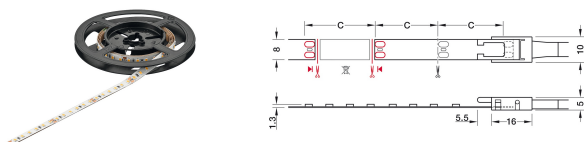

FITA LED 3074 50MT

Rolo de fita LED Loox5. Tensão nominal de 24V. Largura da fita 8mm. Potência/m de 9,6 W.

B

CÓDIGO	MODELO	VERSÃO	TIPO DE PRODUTO	CONTEXTO	LARGURA	CAIXA
728607533965	2700K	9,6W		24V	50mt	1
728607533966	3000K	9,6W		24V	50mt	1, 10
728607533967	4000K	9,6W		24V	50mt	1, 10
728607533968	5000K	9,6W		24V	50mt	1, 10

IMPRESINDIVEIS:

728607518902 CABO P/TRANSFORMADOR LED 2MT 833.89.002
728607533969 TRANSFORMADOR LOOX5 60W 833.75.938
728607530616 TRANSFORMADOR LOOX5 40W 833.75.935
728607530615 TRANSFORMADOR LOOX5 20W 833.75.933 (p. 15)
728607531969 DRIVER LOOX5 24V 90W 833.75.937
728607524412 CABO LOOX5 24V P/ FITA LED 8mm 2000mm 833.95.706 (p. 15)