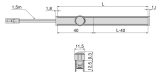

SENSOR MOVIMENTO SUPERF PYXIS 24V CINZA 5227621

B