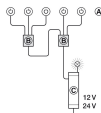

CÓDIGO	ACABAMENTO	VERSÃO	TIPO DE PRODUTO	CAIXA
728607534137	Preto	0,30W		1