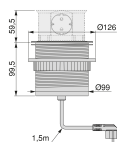

TOMADA VERTIKAL PUSH 100

Multiconector Vertikal Push diâmetro 100mm, 3 fichas tipo Schuko, 1 USB tipo A e 1 USB tipo C, em aço e plástico.

CÓDIGO	MODELO	ACABAMENTO	VERSÃO	TIPO DE PRODUTO	DIAMETRO	CAIXA
741807531992	3 tomada + 2 USB	Alumínio mate	3680W		100mm	1
741807531993	3 tomada + 2 USB	Branco	3680W		100mm	1
741807531994	3 tomada + 2 USB	Preto	3680W		100mm	1