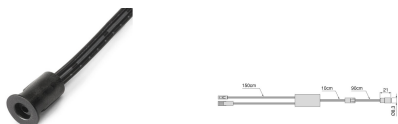

SENSOR SIMPLES DE APROXIMAÇÃO

Sensor de interruptor simples projetado para o acionamento de luminárias LED de 12V ou 24V DC. Com função dimmer.