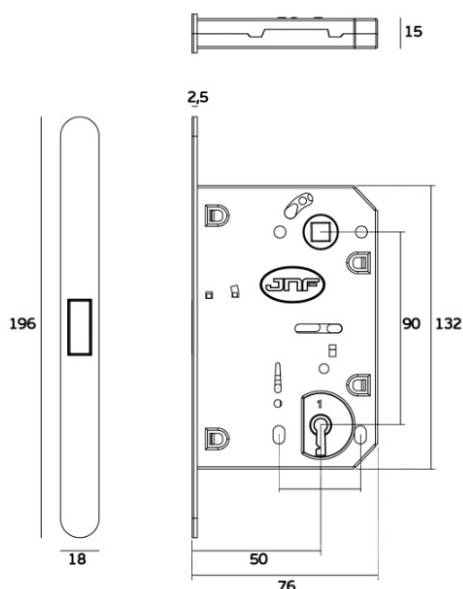

## FECHADURA MAGNÉTICA

Fechadura de embutir magnética com chave normal com parafusos de fixação ocultos. Chave com 6 combinações.

<b>Aplicação</b>	Fechadura de porta interior com chave
<b>Caixa</b>	12
<b>Cantos</b>	Redondos
<b>Acabamento</b>	16 Aço inox satinado
<b>Gama</b>	Basic
<b>Altura</b>	196mm
<b>Material</b>	Inox
<b>Modelo</b>	Magnética Chave
<b>Testa à broca</b>	50mm
<b>Espessura</b>	18mm
<b>Tipo de Produto</b>	Quadra de 8 mm
<b>Versão</b>	Grau 2

As dimensões são meramente indicativas. Reservamos o direito de fazer alterações técnicas que permitam a melhor performance dos produtos sem aviso prévio. As imagens e descrições são ilustrativas e não vinculativas. Para informações detalhadas sobre aplicação, instalação ou manutenção, consulte a nossa equipa técnica ou a documentação específica do produto. Recomenda-se seguir as instruções de uso fornecidas para garantir a segurança e a durabilidade do produto.