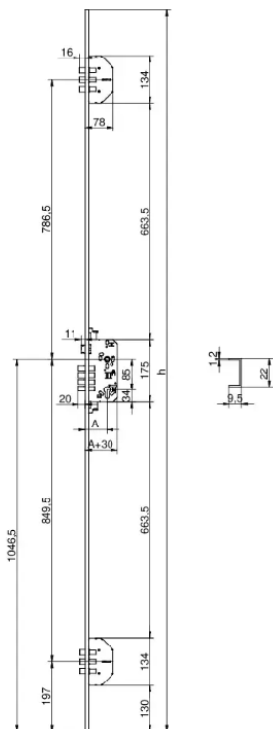

FECH. 3 PONTOS CORTA FOGO INOX

Fechadura de embutir para madeira MCM 70IRF-3 com 3 pontos de fecho e frente em U de 22x9,5mm. Medida entre eixos 85mm. Resistência ao fogo RF60. Inclui cilindro de segurança 30x30.

Gama	Classic
Material	Inox
Modelo	3 pontos
Versão	Resistência fogo 60'

As dimensões são meramente indicativas. Reservamos o direito de fazer alterações técnicas que permitam a melhor performance dos produtos sem aviso prévio. As imagens e descrições são ilustrativas e não vinculativas. Para informações detalhadas sobre aplicação, instalação ou manutenção, consulte a nossa equipa técnica ou a documentação específica do produto. Recomenda-se seguir as instruções de uso fornecidas para garantir a segurança e a durabilidade do produto.