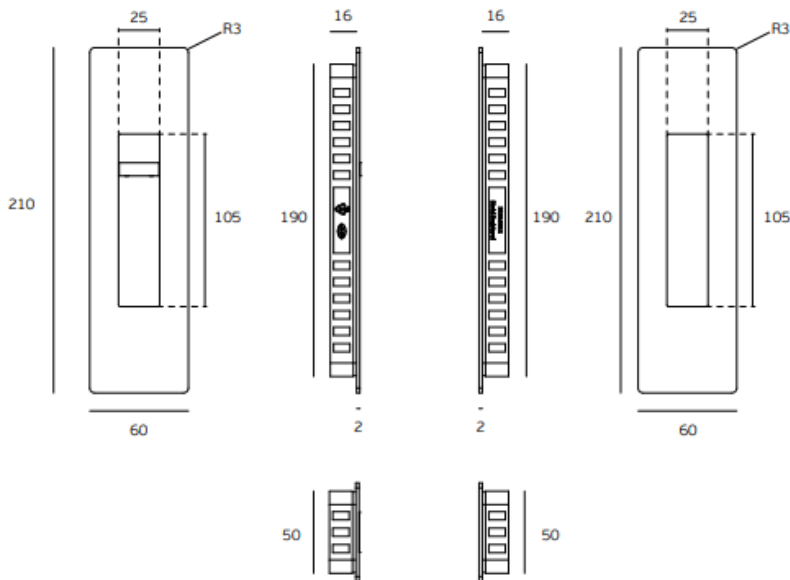

FECHADURA PORTA CORRER IN.20.925

Fechadura magnética para portas de correr com puxador embutido. Acionamento e bloqueio sem ruído.

Caixa	1
Acabamento	Titânio Gold
Gama	Premium

As dimensões são meramente indicativas. Reservamos o direito de fazer alterações técnicas que permitam a melhor performance dos produtos sem aviso prévio. As imagens e descrições são ilustrativas e não vinculativas. Para informações detalhadas sobre aplicação, instalação ou manutenção, consulte a nossa equipa técnica ou a documentação específica do produto. Recomenda-se seguir as instruções de uso fornecidas para garantir a segurança e a durabilidade do produto.