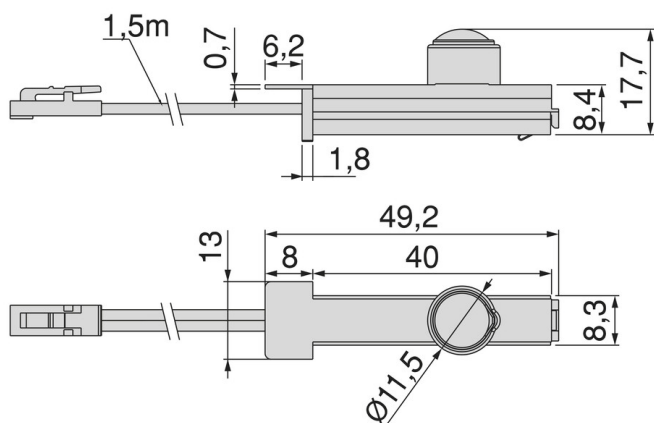

SENSOR MOVIMENTO PYXIS

Sensor de movimento para a luminária LED Pyxis com montagem embutida. O sensor possui alcance de deteção de 2mt e um ângulo de 90°, com temporizador automático de 30 segundos. É a escolha perfeita para corredores, armários e closets, garantindo eficiência energética e comodidade no uso.

Caixa	6
Contexto	24V
Acabamento	Cinza
Gama	Basic
Material	Plástico
Largura	1500mm

As dimensões são meramente indicativas. Reservamos o direito de fazer alterações técnicas que permitam a melhor performance dos produtos sem aviso prévio. As imagens e descrições são ilustrativas e não vinculativas. Para informações detalhadas sobre aplicação, instalação ou manutenção, consulte a nossa equipa técnica ou a documentação específica do produto. Recomenda-se seguir as instruções de uso fornecidas para garantir a segurança e a durabilidade do produto.