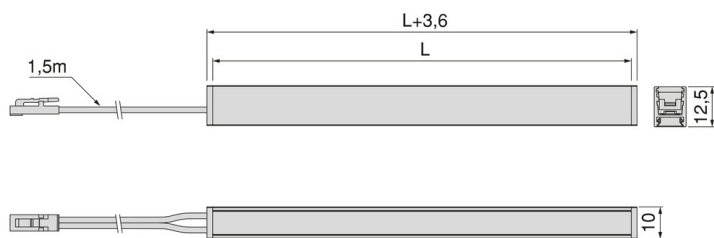

LED DE SUPERFÍCIE 2700K

Luminária LED de superfície Pyxis. LED de forma longitudinal para iluminar áreas alongadas em cozinhas, corredores ou armários. Pode ser cortada e conectada a cada LED (8mm), para poder ajustar o comprimento. O difusor homogeniza a luz e pode colocar-se em posição reta ou ligeiramente inclinado. 8W/m.

Caixa	6
Contexto	24V
Acabamento	Preto
Gama	Basic
Material	Aluminio Plástico
Modelo	2700K
Largura	2,9mt

As dimensões são meramente indicativas. Reservamos o direito de fazer alterações técnicas que permitam a melhor performance dos produtos sem aviso prévio. As imagens e descrições são ilustrativas e não vinculativas. Para informações detalhadas sobre aplicação, instalação ou manutenção, consulte a nossa equipa técnica ou a documentação específica do produto. Recomenda-se seguir as instruções de uso fornecidas para garantir a segurança e a durabilidade do produto.